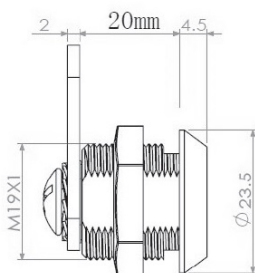

PRODUCT SHEET

Description:

Cam Lock 1920, 90DG, CPL, Str. Cam No. A01, CK SISO

Item number:

14.04.485-0

Units	Box	Carton	HS Code	Barcode
Pcs.	12	240	8301300000	 5704866041850

SISO A/S

Mileparken 11
DK-2740 Skovlunde
Denmark
VAT: DK 24786013