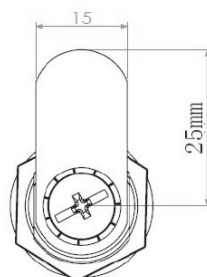

PRODUCT SHEET

Description:

Cam Lock 1920, 90DG, CPL, Str. Cam No. A01, CK SISO

Item number:

14.04.485-0

Units	Box	Carton	HS Code	Barcode
Pcs.	12	240	8301300000	 5704866041850

SISO A/S

Mileparken 11
DK-2740 Skovlunde
Denmark
VAT: DK 24786013